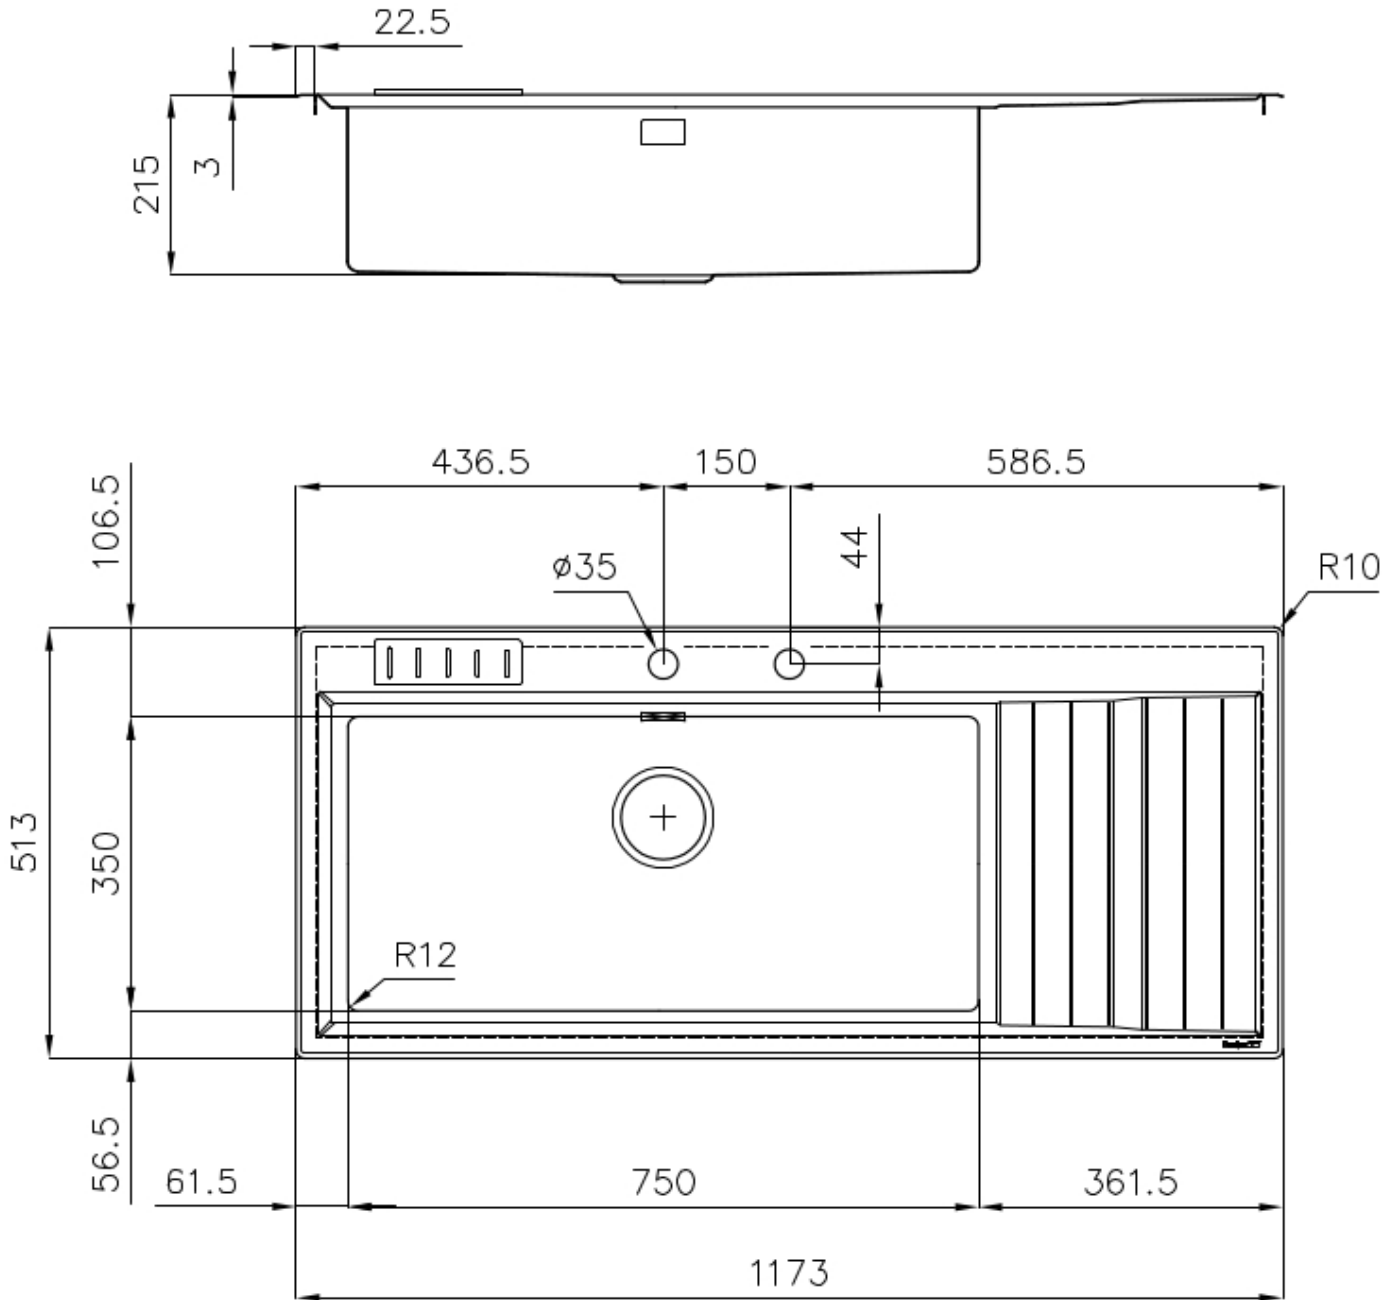

VASCA A RAGGIO STRETTO

Vasche con forme squadrate dal design moderno e con aumentata capienza. Per un'estetica minimal coniugata con la massima praticità.

VASCA PROFONDA

Vasche che raggiungono una profondità importante, oltre i 20 cm, grazie alla evoluta tecnologia produttiva, che offrono grande capienza e praticità in tutte le operazioni di lavaggio.

Dimensioni 1173x513 mm

Dotazioni standard Ganci di fissaggio, guarnizione, piletta, troppo-pieno e sifone, Imballo in scatola

Fori Mixer 2 fori di serie

Foro incasso 1140 x 480 mm

Gocciolatoio Si

Larghezza 117 cm

Misura vasca 750x350mm

Numero vasche 1 vasca

Piletta Piletta con comando automatico PM

IN DOTAZIONE

1 x Piletta automatica 8407 113

1 x Elemento portacoltelli

DATI TECNICI

GALLERIA FOTOGRAFICA